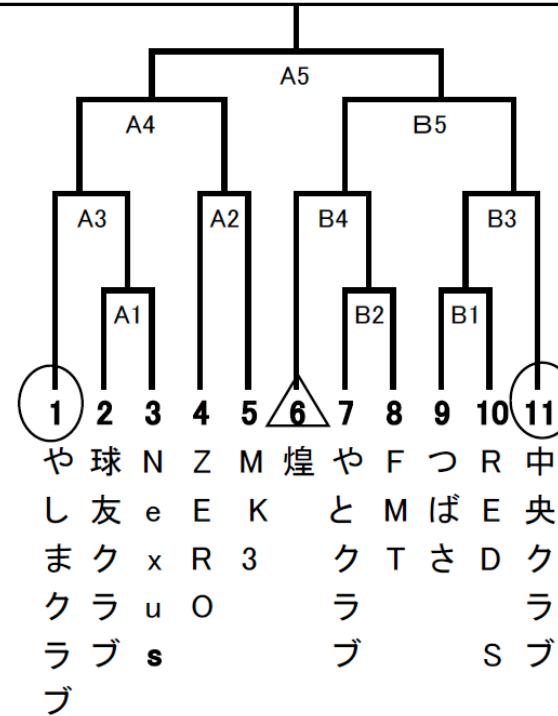

第143回（2022年度）春季中野区民バレーボール大会

家庭婦人1部 5月15日(日)

※受付11:00

* 注意事項 *

★試合日ごとに、集合時刻が異なるので、確認してください。

★No.の○印は第一試合の線審当番です。
遅れないようにお願いします。
家庭婦人1部は、第2試合△以降、
割当制で行いますが、Aコートのみ負け審
とします。

★一般男子・女子も記録を必ず出して下さい。

* Aコートのみ負け審